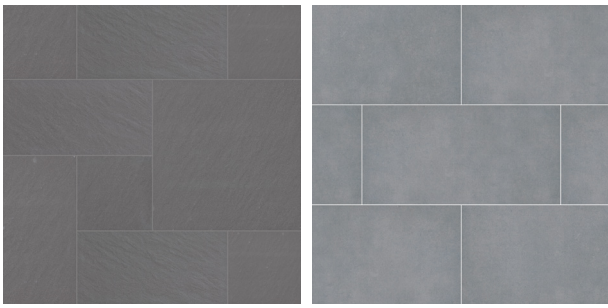

Caldera Blanca

Caldera Coala

Caldera Grigia

Fossil Snow

Legions Lunar Silver

Legions Montage Midnight

Legions Quartz White

Livingstyle Beige

Livingstyle Cream

Livingstyle Pearl

Quarzo Gray

Soreno Grigio

Soreno Ivory

Soreno Taupe

Tierra Ivory

Bluestone

True Bluestone

From MSI

ARTERRA GO BIG! • Products at a Glance

PAVER NAME	ITEM ID'S	BIG PAVER SIZES
Caldera Blanca	LPAVNCALBLA1647	16"x47"
Caldera Coala	LPAVNCALCOA1647	16"x47"
Caldera Grigia	LPAVNCALGRI1647	16"x47"
Cordova LaBlanca	LPAVNCORLABLA2448-3D	24"x48"
Cordova Avorio	LPAVNCORAVO2448-3D	24"x48"
Bluestone	LPAVNBLUSTO2448	24"x48"
	LPAVNBLUSTOPAT	Pattern
Fossil Snow	LPAVNFOSSNOPAT	Pattern
	LPAVNFOSSNOPAT-JUMBO	Jumbo Mix Pack
Legions Lunar Silver	LPAVNLUNSIL2448	24"x48"
Legions Montage Midnight	LPAVNMONMID2448	24"x48"
Legions Quartz White	LPAVNQUAWHI2448	24"x48"
Livingstyle Beige	LPAVNLIVBEI2448	24"x48"
	LPAVNLIVBEI1836	18"x36"
Livingstyle Cream	LPAVNLIVPEA2448	24"x48"
	LPAVNLIVPEA1836	18"x36"
Livingstyle Pearl	LPAVNLIVPEA2448	24"x48"
	LPAVNLIVPEA1836	18"x36"
Livingstyle Travertino	LPAVNLIVTRA2424	24"x24"
	LPAVNLIVTRA1836	18"x36"
Quarzo Gray	LPAVNQUAGRA2448	24"x48"
	LPAVNQUAGRAPAT-JUMBO	Jumbo Mix Pack
Soreno Grigio	LPAVNSORGRI2448	24"x48"
Soreno Ivory	LPAVNSORIVO2448	24"x48"
Soreno Taupe	LPAVNSORTAU2448	24"x48"
Tierra Ivory	LPAVNTIEIVOPAT	Pattern
Trevi Silver	LPAVNTRESILPAT	Pattern
True Bluestone	LPAVNTRUBLU2448	24"x48"
	LPAVNTRUBLUPAT-JUMBO	Jumbo Mix Pack